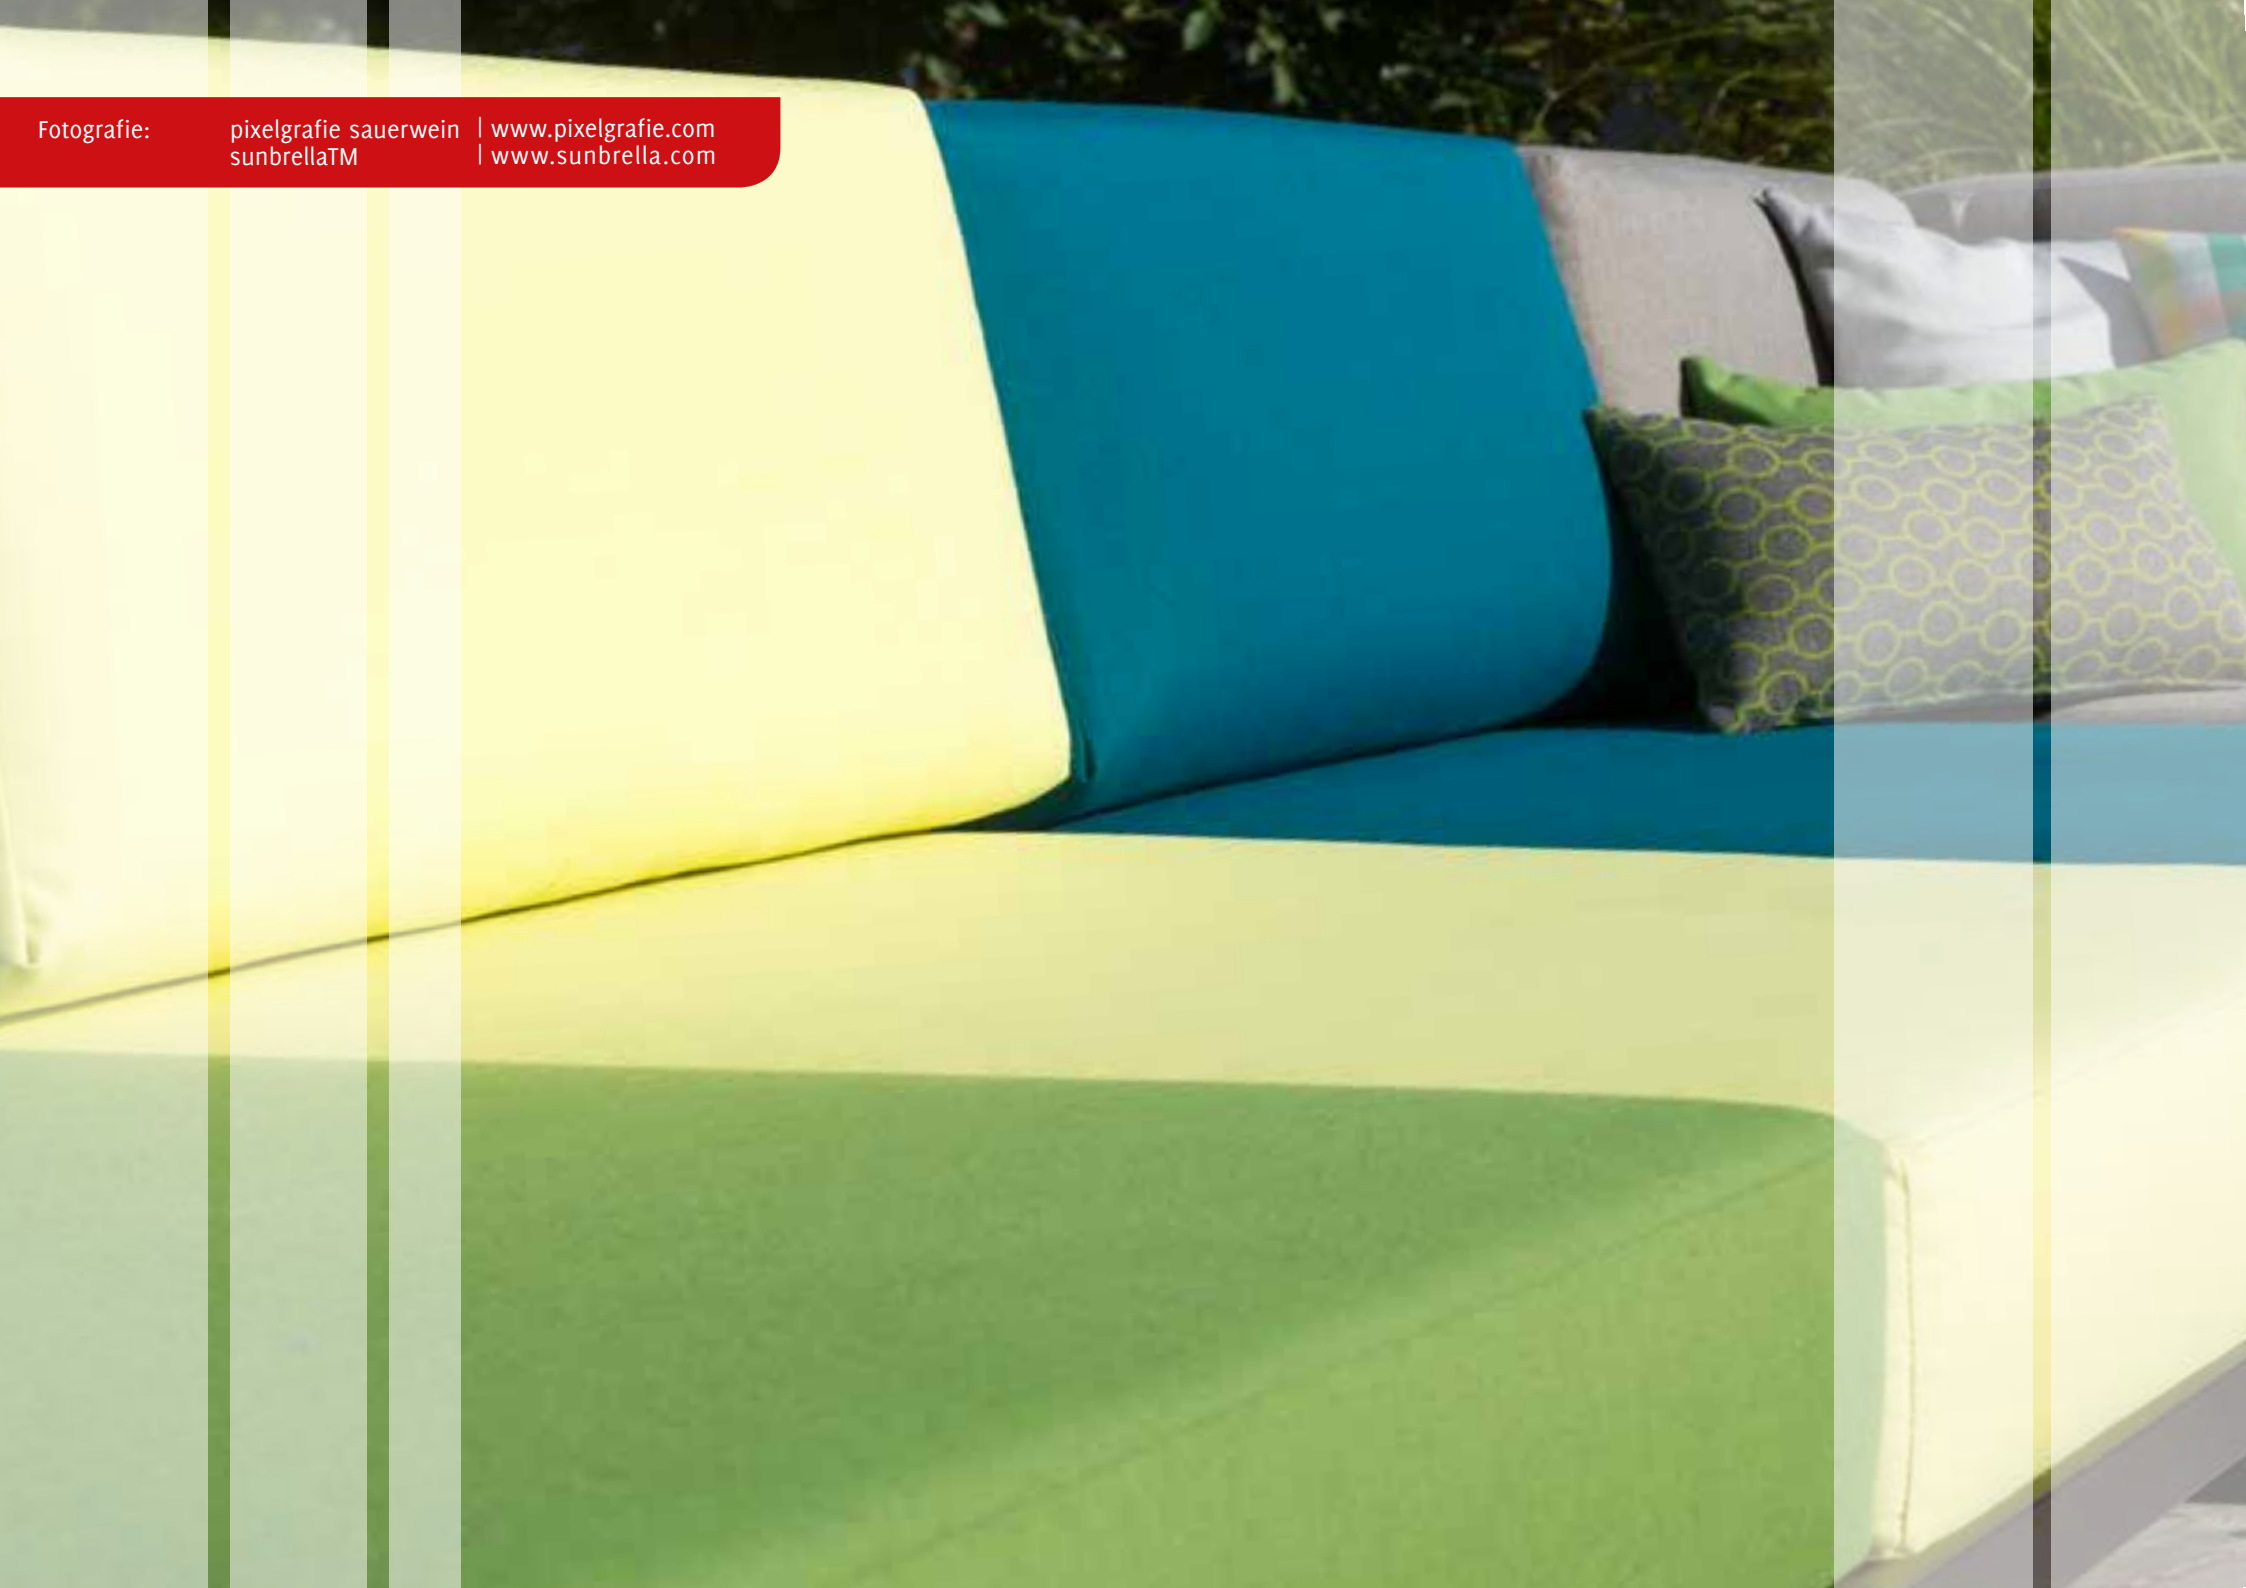

Stoffgruppe 1
100% Polyacryl (Dralon)
Stoffbreite 160 cm

Fotografie:

pixelgrafie sauerwein
sunbrella™

| www.pixelgrafie.com
| www.sunbrella.com

Leichte Farbabweichungen zum Originalstoff sind drucktechnisch nicht auszuschließen und deshalb kein Reklamationsgrund.